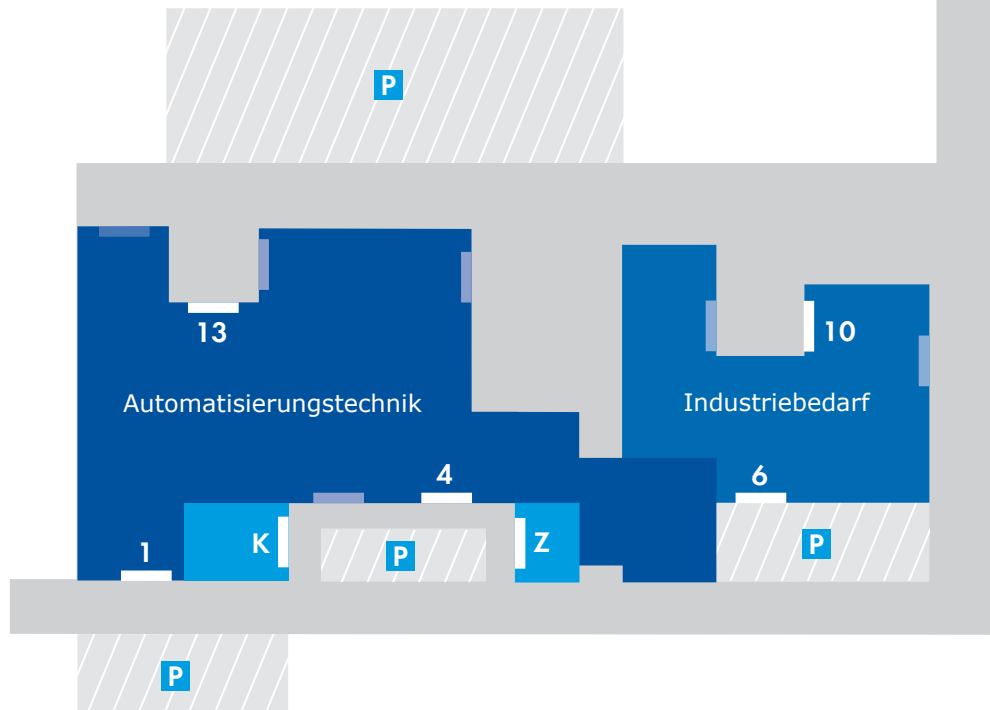

BLUMENBECKER
Gruppe

Tor- und Lageplan

- Tor 1** Warenannahme Steuerungstechnik PKW
- Tor 4** Warenannahme Schlosserei
- Tor 13** Warenannahme Steuerungstechnik LKW
- Tür 6** Eingang Industriebedarf
- Tor 10** Warenannahme Industriebedarf
- Tür 2** Warenannahme Kleinmaschinen
- Tor 15** Warenannahme elektrische Maschinen
- Tor 20** Warenannahme Industriewartung
- Tür 23** Warenannahme Hebezeuge PKW

- H** Haupteingang
- K** Konferenzräume
- Z** Zentrale
- P** Parkplätze