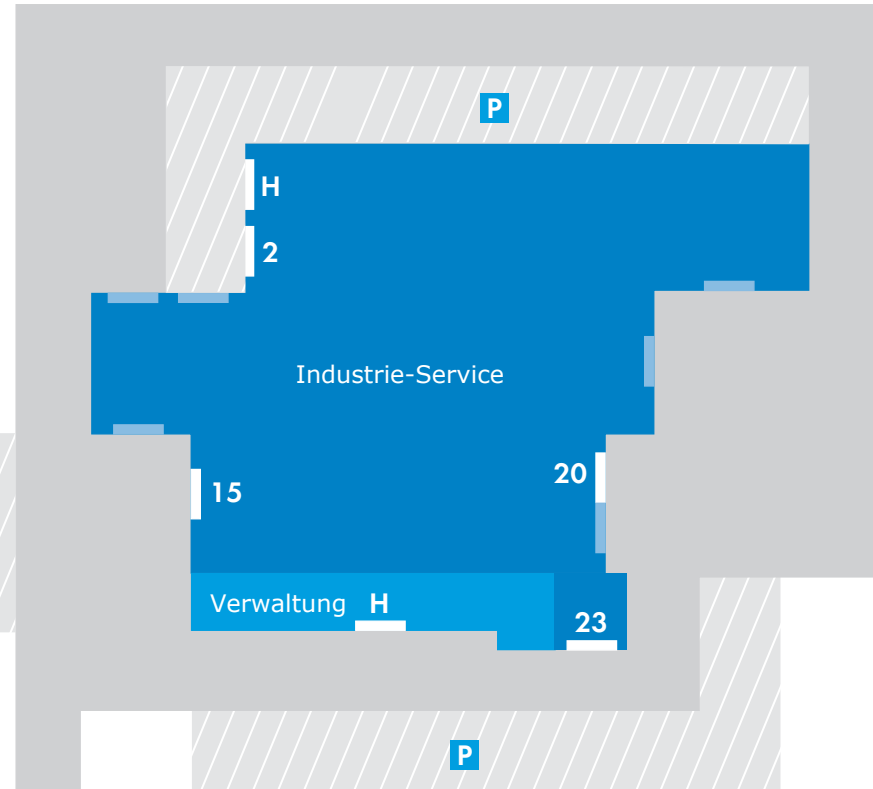

BLUMENBECKER
Gruppe

Tor- und Lageplan

- Tor 1** Warenannahme Steuerungstechnik PKW
- Tor 4** Warenannahme Schlosserei
- Tor 13** Warenannahme Steuerungstechnik LKW
- Tür 6** Eingang Industriebedarf
- Tor 10** Warenannahme Industriebedarf
- Tür 2** Warenannahme Kleinmaschinen
- Tor 15** Warenannahme elektrische Maschinen
- Tor 20** Warenannahme Industriewartung
- Tür 23** Warenannahme Hebezeuge PKW

- H** Haupteingang
- K** Konferenzräume
- Z** Zentrale
- P** Parkplätze